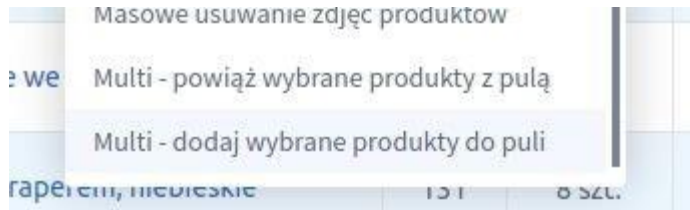

Multi Powiązywanie Produktów - instrukcja

Aplikacja pozwala na zdefiniowanie puli produktów, którą następnie można dodać do innych jako produkty powiązane. Wszystko odbywa się na liście produktów w zakładce Asortyment > Produkty. Za pomocą multi akcji można dodawać produkty do puli, jak i wybierać edytowane.

[Usuń wybrane pozycje z tej listy](#)

Stwórz pulę produktów powiązanych, którą następnie przypiszesz do odpowiednich pozycji. Możesz dodać produkty do puli poprzez multi-akcję w zakładce Asortyment > Produkty. Aby przypisać produkty z puli do wybranych, użyj multi-akcji "Multi - powiąż wybrane produkty z pulą".